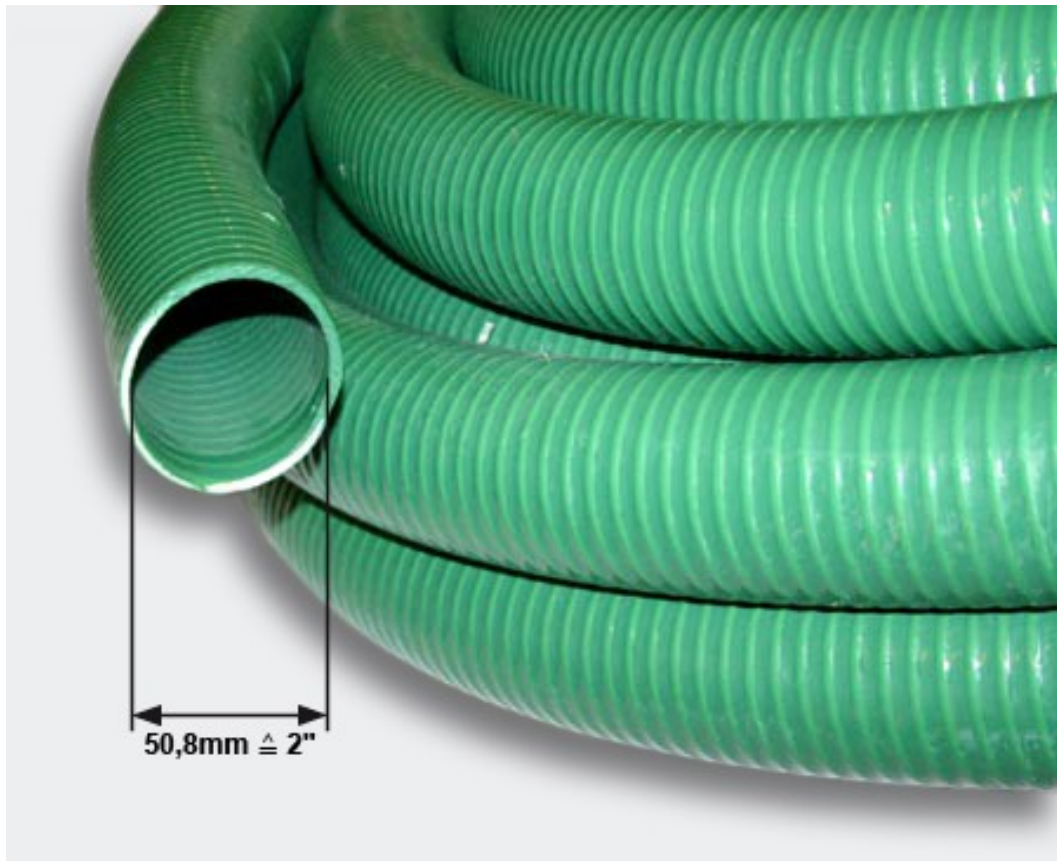

# TUYAU 6 METRES

2 POUCES

DIAMETRE	2 POUCES (50,8 MM)
LONGUEUR	6 M