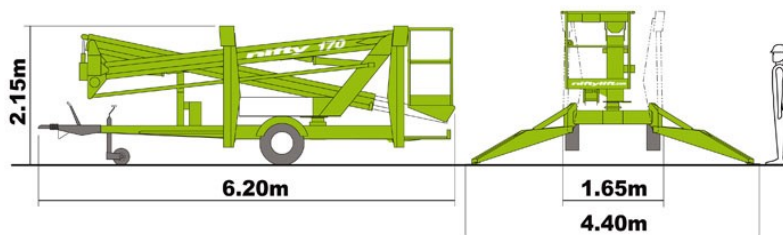

NACELLE ARRAIGNEE

17 METRES

MOTEUR	THERMIQUE ET ELECTRIQUE
HAUTEUR DE TRAVAIL MAX	17 METRES
CHARGE AUTORISEE	200 KGS (2 PERSONNES)
ALLONGE DE TRAVAIL MAX	8,70 METRES

Flèche supérieure télescopique - Stabilisateurs hydrauliques

Simplicité, fiabilité et facilité d'entretien

TARIF

JOUR	SEMAINE	MOIS	CAUTION
200,00 €	800,00 €	1600,00 €	500,00 €

GEMBOUX - MALONNE

Jardinage - Manutention - Génie Civil - Transport et bien d'autres ...

081-612.400 - 0475-877-630