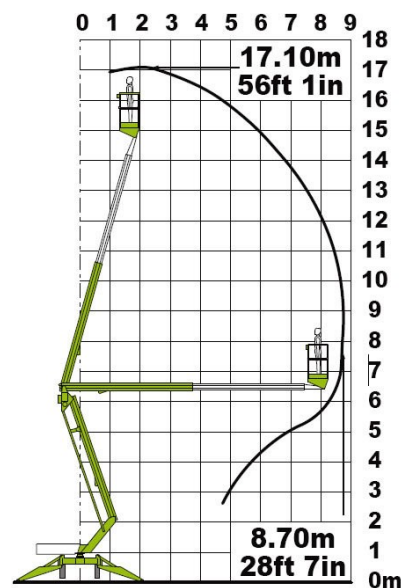

NACELLE ARRAIGNEE

17 METRES

MOTEUR	THERMIQUE ET ELECTRIQUE
HAUTEUR DE TRAVAIL MAX	17 METRES
CHARGE AUTORISEE	200 KGS (2 PERSONNES)
ALLONGE DE TRAVAIL MAX	8,70 METRES

Flèche supérieure télescopique - Stabilisateurs hydrauliques

Simplicité, fiabilité et facilité d'entretien

TARIF

JOUR	SEMAINE	MOIS	CAUTION
200,00 €	800,00 €	1600,00 €	500,00 €

GEMBOUX - MALONNE

Jardinage - Manutention - Génie Civil - Transport et bien d'autres ...

081-612.400 - 0475-877-630